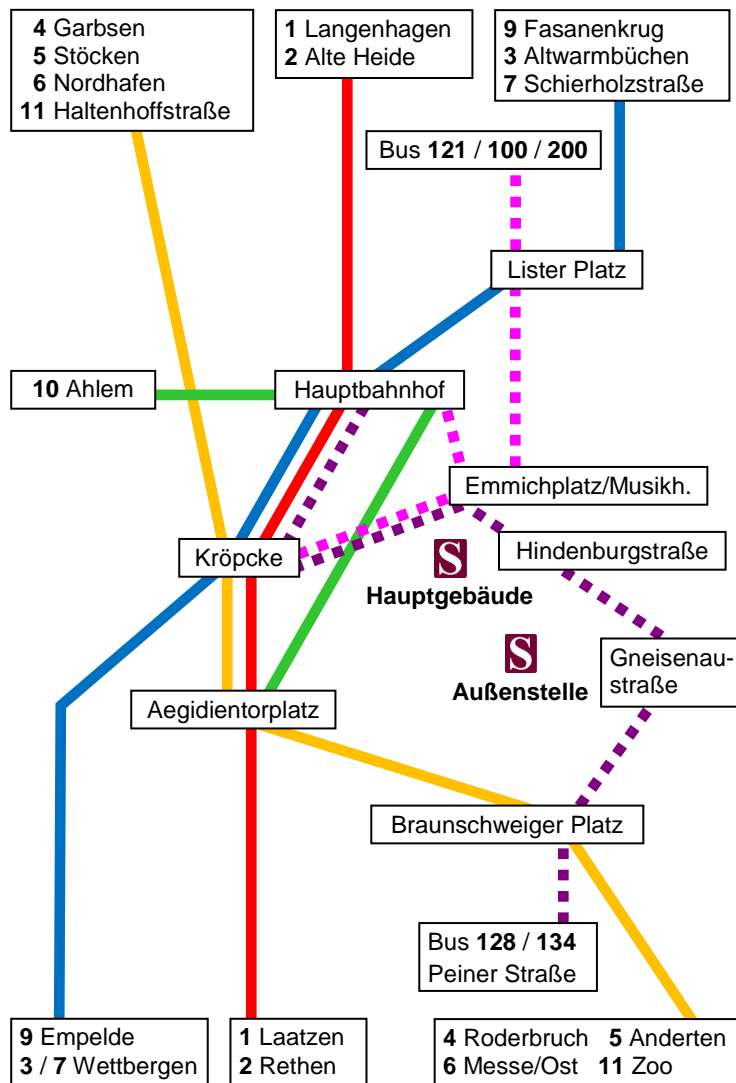

Übersichtsplan für die Anfahrt zur Sophienschule

Neben den öffentlichen Verkehrsmitteln werden Außenstelle und Hauptgebäude morgens direkt von einem **Schulbus** angefahren. Selbst von den Endpunkten der Stadtbahnlinien beträgt die Fahrzeit kaum mehr als 30 Minuten und erfordert meist nur ein Umsteigen.