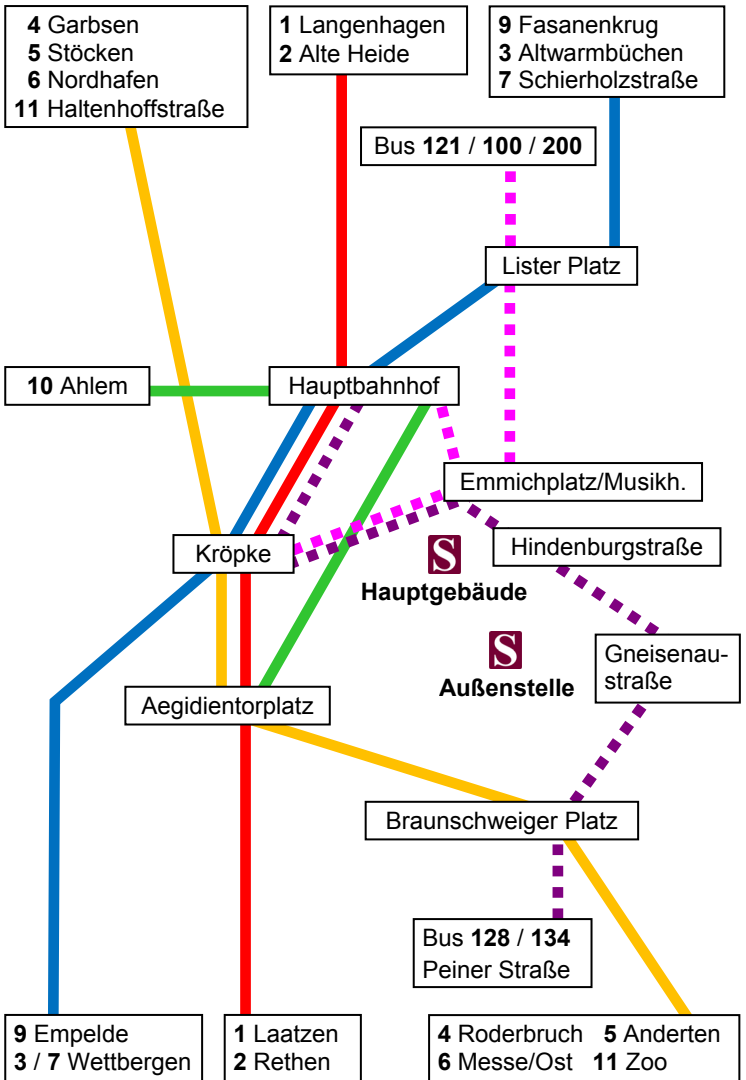

Übersicht für die Anfahrt zur Sophienschule

Neben den öffentlichen Verkehrsmitteln werden Außenstelle und Hauptgebäude auch direkt von mehreren **Schulbussen** angefahren. Selbst von den Endpunkten der Stadtbahnlinien beträgt die Fahrzeit kaum mehr als 30 Minuten und erfordert meist nur ein Umsteigen.