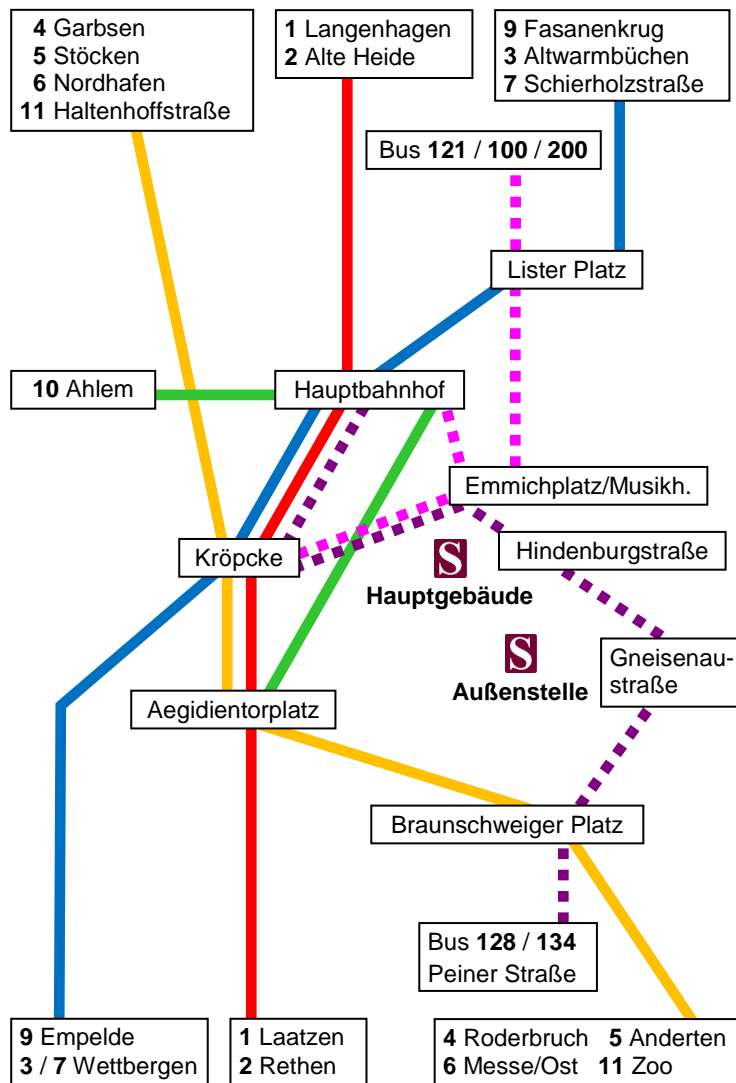

## Übersichtsplan für die Anfahrt zur Sophienschule

Neben den öffentlichen Verkehrsmitteln werden Außenstelle und Hauptgebäude morgens direkt von einem **Schulbus** angefahren. Selbst von den Endpunkten der Stadtbahnlinien beträgt die Fahrzeit kaum mehr als 30 Minuten und erfordert meist nur ein Umsteigen.